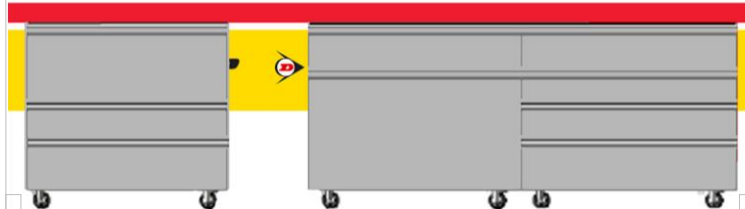

Carrera Box „BTCC“ li: Tordoff + re: Jordan
jeweils Seitenwand + Rückwand + Schild

KwikFit **BTCC** **TORDOFF**
BRITISH TOURING CAR CHAMPIONSHIP

GARDX
PROTECTION

GARDX
PROTECTION

KEEP CALM
AND
CALL
PIRTEK