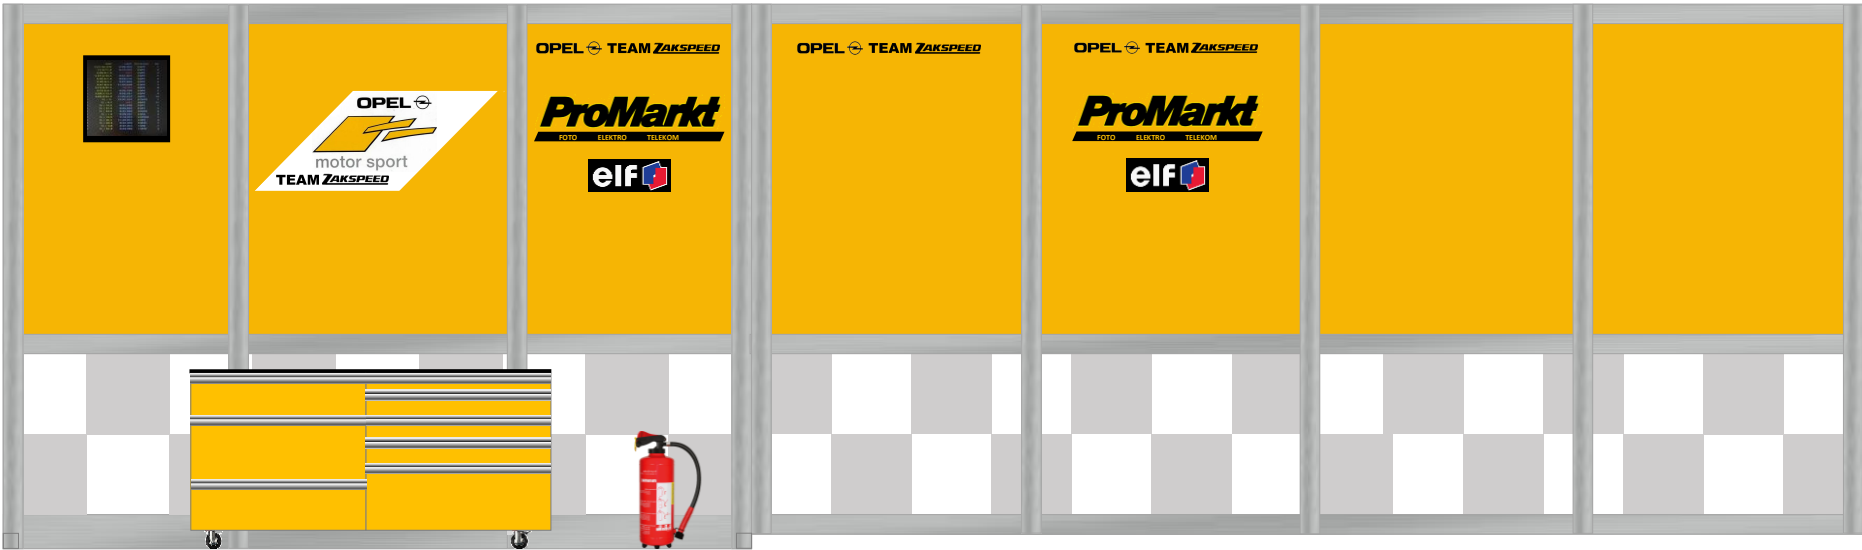

Carrera Box OPEL Team Joest li u. Zakspeed re
jeweils Seitenwand + Rückwand + Schild

OPEL TEAM JOEST

OPEL TEAM ZAKSPEED