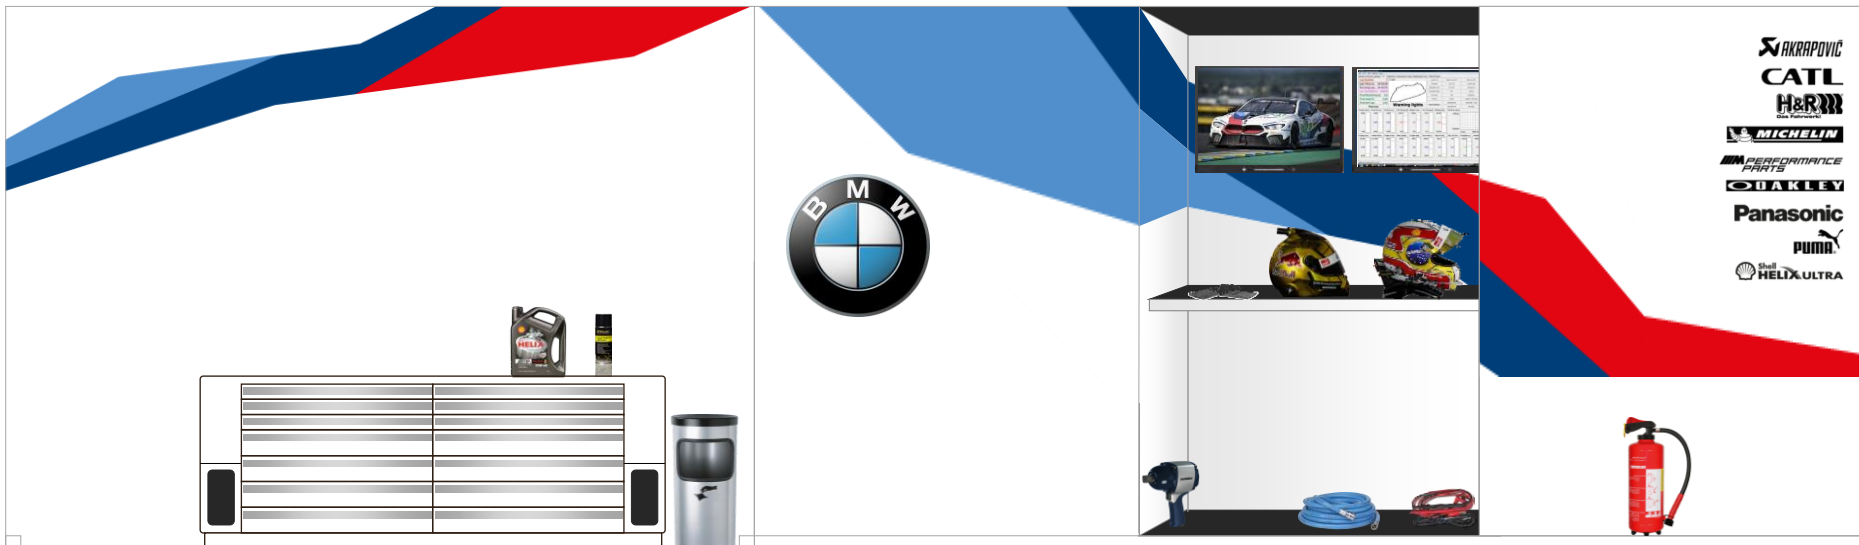

Carrera Box BMW M8 GTE links und rechts: Seitenwand + Rückwand

MANN-GD
© Peter Mann 2018
for private use only

M B GTE BACKSTAGE

M BACKSTAGE

M B GTE BACKSTAGE

M BACKSTAGE